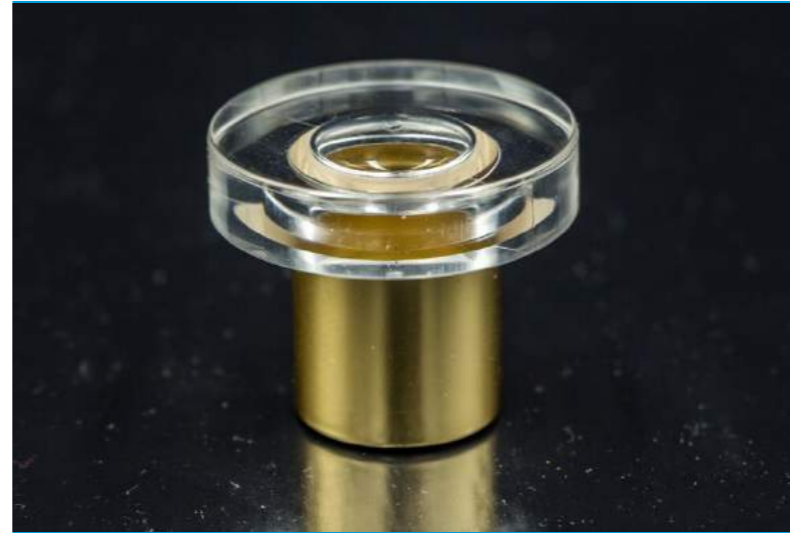

### *Glamour #6*

*Peso: 12.66 g*

*Vol. Mensual 132,000*

*Precio unitario: \$0.25 USD*

VISTA FRONTAL

VISTA INFERIOR

## MUESTRA

*Beauty #1*

*Peso: 14.41 g*

VISTA FRONTAL

VISTA INFERIOR

## MUESTRA

*Beauty #2*

*Peso: 10.17 g*

VISTA FRONTAL

VISTA INFERIOR

## MUESTRA

*Beauty #3*

*Peso: 4.10 g*

VISTA FRONTAL

VISTA INFERIOR