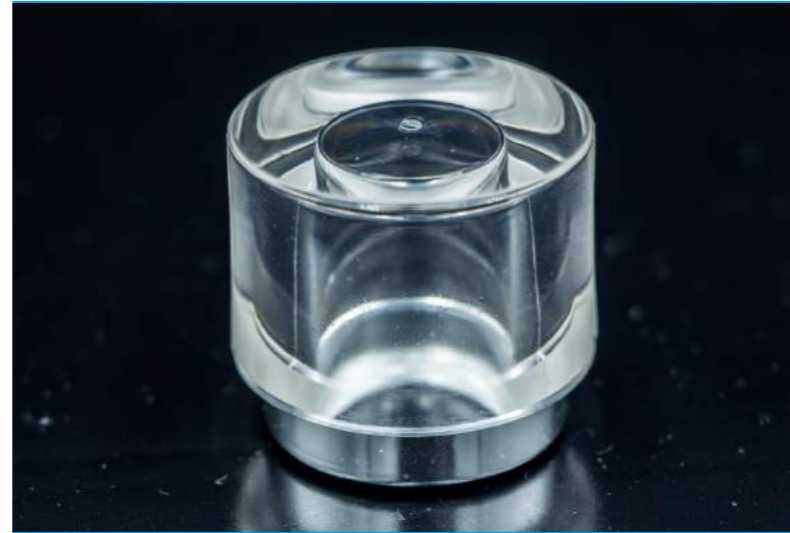

### *Glamour #6*

*Peso: 12.66 g*

*Vol. Mensual 132,000*

*Precio unitario: \$0.25 USD*

VISTA FRONTAL

VISTA INFERIOR

## MUESTRA

*Beauty #1*

*Peso: 14.41 g*

VISTA FRONTAL

VISTA INFERIOR