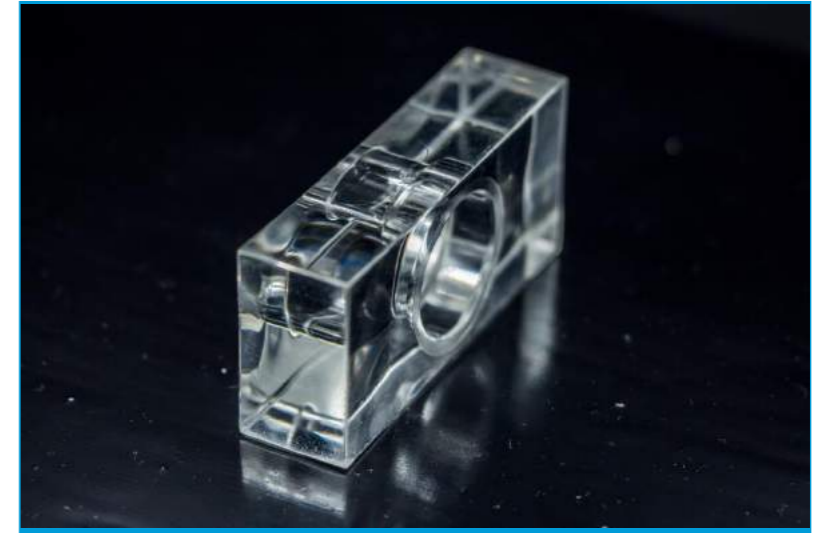

## MUESTRA

*Glamour #5*

*Peso: 16.42 g*

VISTA FRONTAL

VISTA INFERIOR