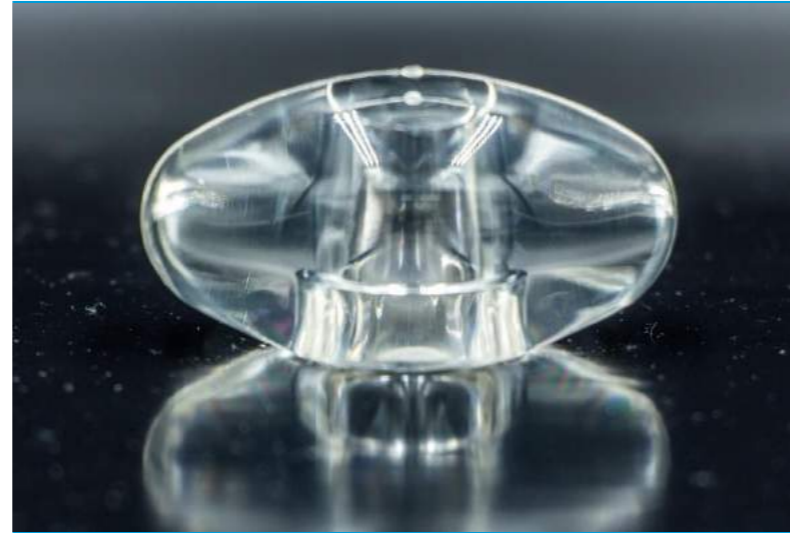

## MUESTRA

*Beauty #3*

*Peso: 4.10 g*

VISTA FRONTAL

VISTA INFERIOR

## MUESTRA

*Vanity #1*

*Peso: 12.13 g*

VISTA FRONTAL

VISTA INFERIOR

## MUESTRA

*Luxe #1*

*Peso: 12.13 g*

VISTA FRONTAL

VISTA INFERIOR