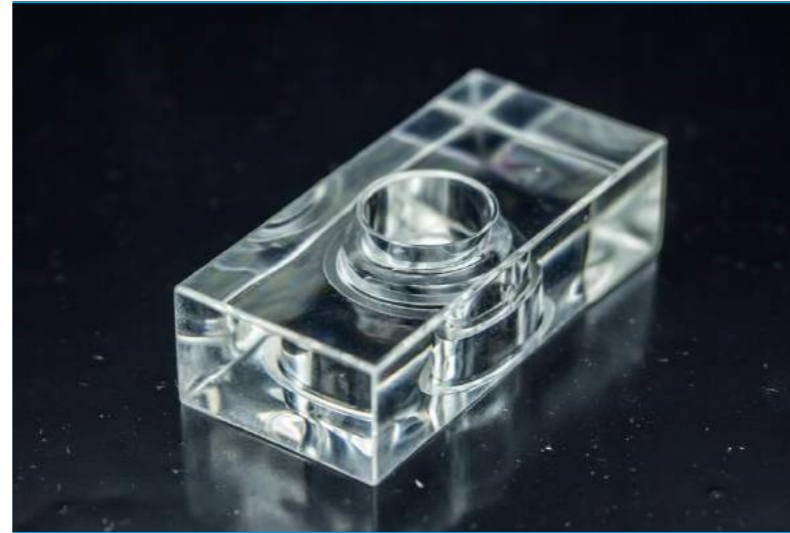

## MUESTRA

*Glamour #4*

*Peso: 11.93 g*

VISTA FRONTAL

VISTA INFERIOR

## MUESTRA

*Glamour #5*

*Peso: 16.42 g*

VISTA FRONTAL

VISTA INFERIOR