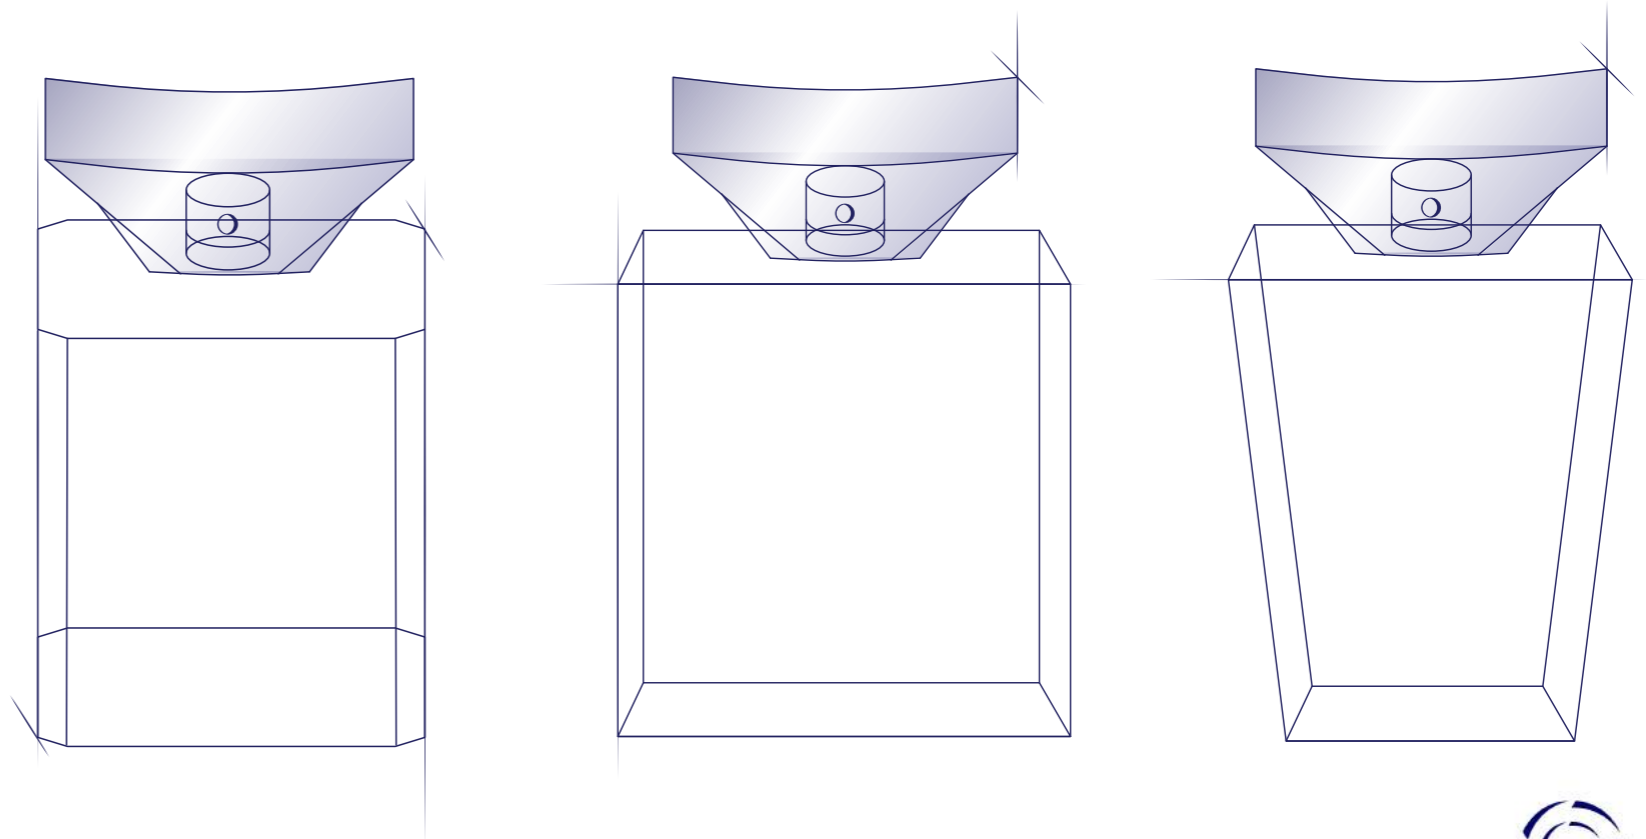

## MUESTRA

*Beauty #1*

*Peso: 14.41 g*

VISTA FRONTAL

VISTA INFERIOR